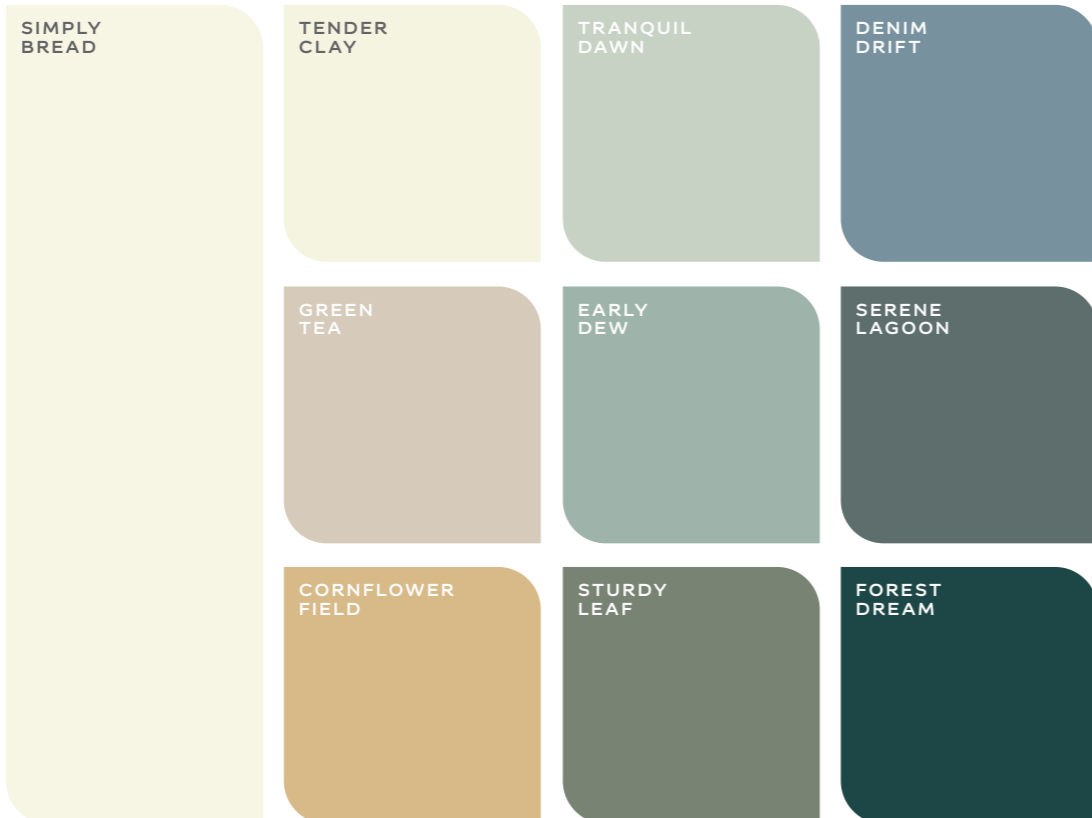

LATE NIGHT - BLACK

CORNFLOWER FIELD

FOREST DREAM

STURDY LEAF

Haal de natuurlijke frisheid en energie van planten in je kamer.