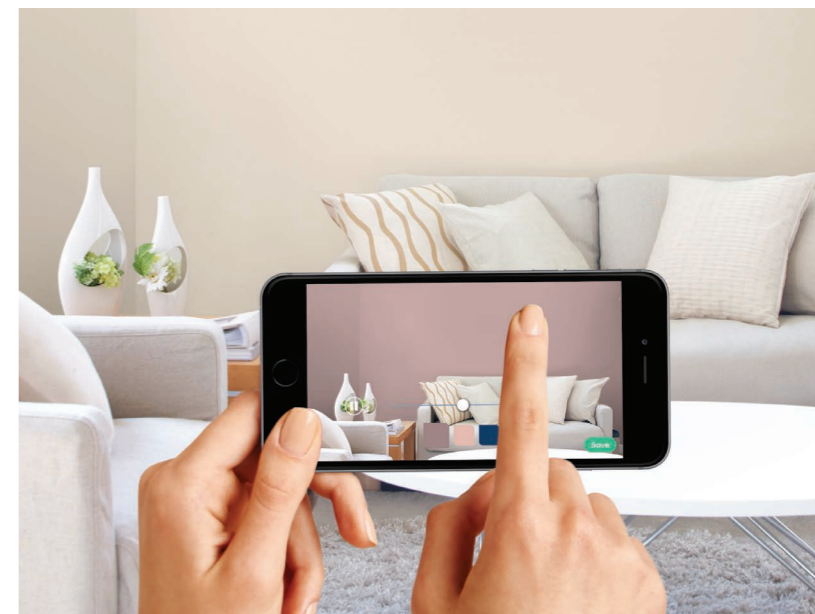

Scan de code om meer kleurcombinaties te ontdekken

1

Zie hoe je kamer kan worden

Krijg een idee hoe een kleur er op jouw muren uit kan zien met de **Flexa Visualizer App**. Download hem nu gratis via de App Store of Google Play. Bekijk de **Flexa productkiezer** op Flexa.nl en krijg hulp bij het kiezen van het juiste product.