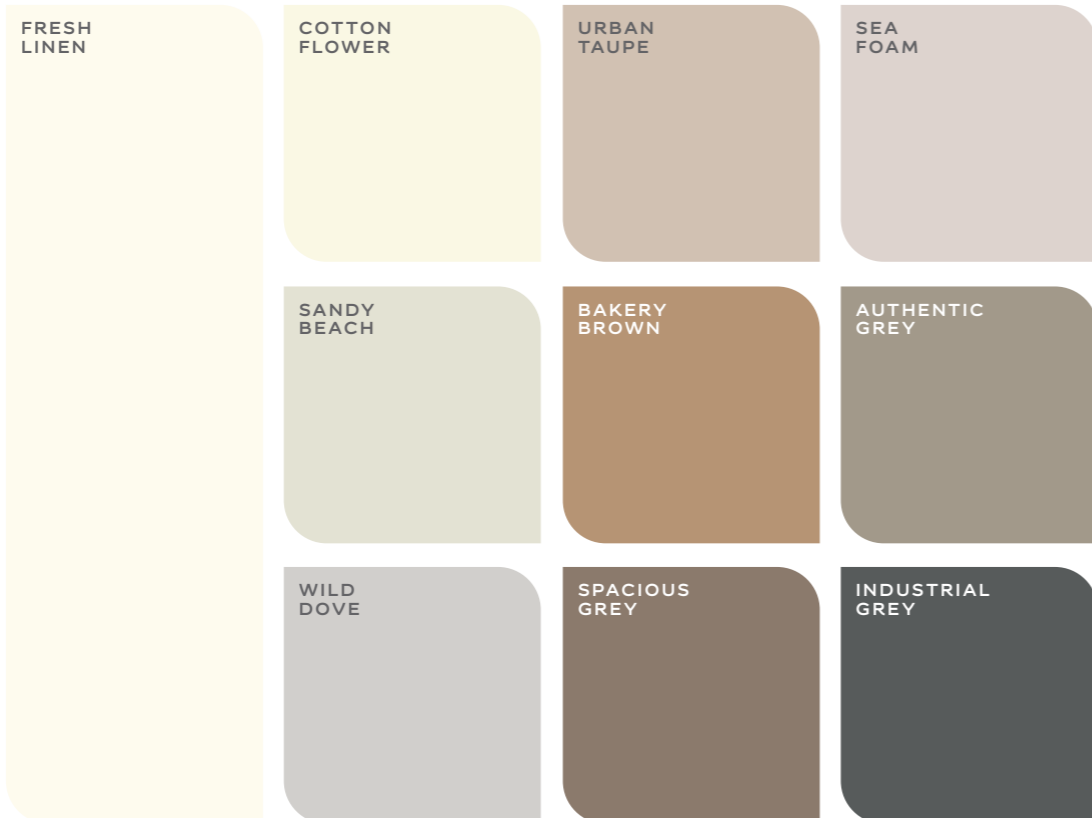

Scan de code om meer kleurcombinaties te ontdekken