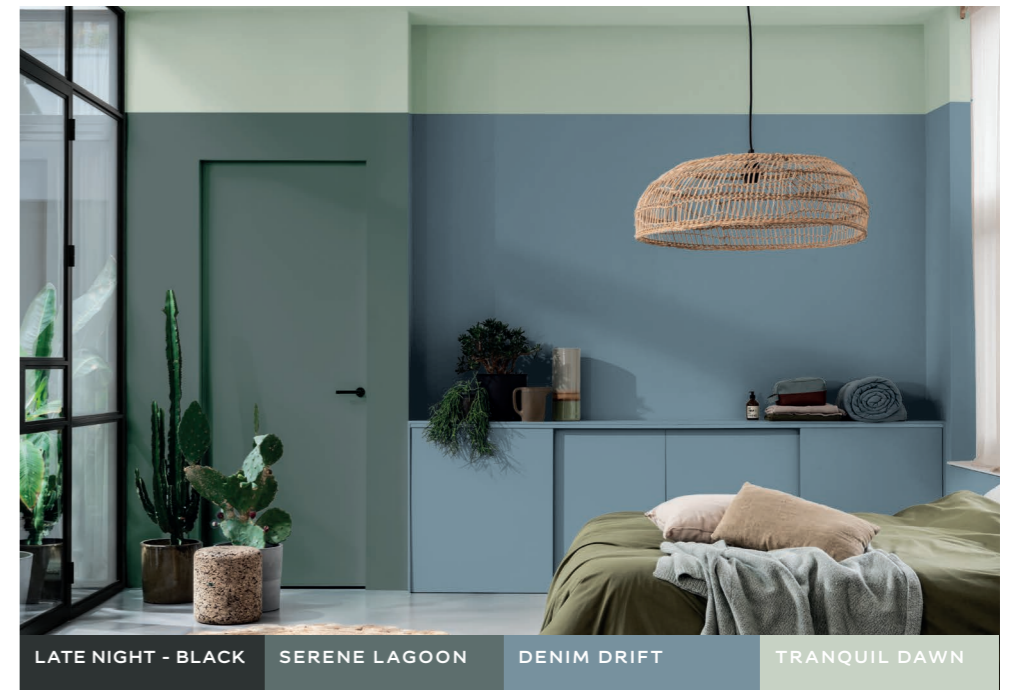

LATE NIGHT - BLACK

SERENE LAGOON

DENIM DRIFT

TRANQUIL DAWN

Met een beetje hulp van Flexa breng je jouw fantasie tot leven

Hoe groot je ook droomt, je kunt dromen eenvoudig werkelijkheid maken. De slimme Flexa tools helpen je stap voor stap. Je kunt ook veel tips en video's online vinden, via de genoemde websites op deze pagina. En heb je vragen of twijfels? Een team van experts zit klaar om je te helpen.