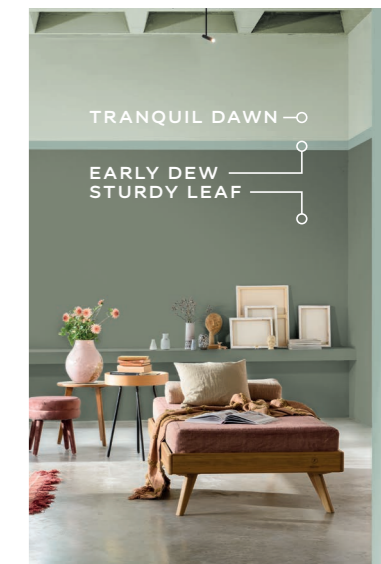

Combineer jouw kleuren verticaal om een ton-sur-ton sfeer te creëren.